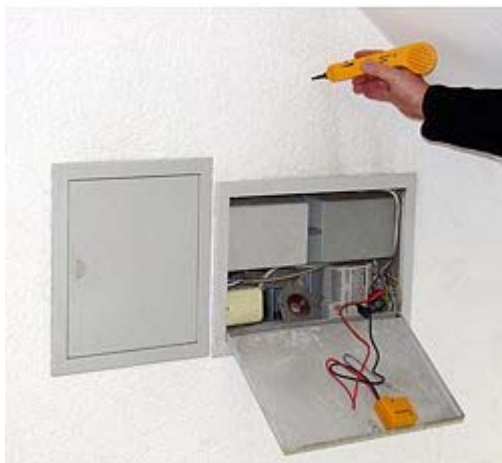

Traženje kabela za zvono u hodniku