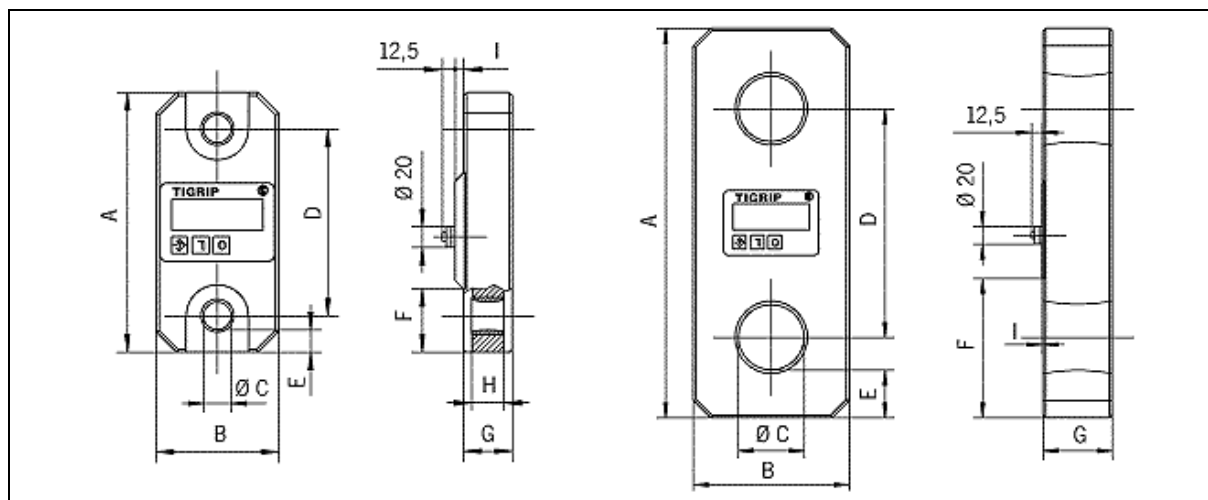

### Tehničke specifikacije

Vučna vaga	TZF 2,5	TZF 5	TZF 10	TZF 20
Nominalni teret	2,5 t	5 t	10 t	20 t
Granični teret	2,75 t	5,5 t	11 t	22 t
Teret lomljenja	>= 10 t	> 20 t	> 40 t	> 80 t
Točnost	0,2 % nominalne težine			
Rezolucija	1 kg	1 kg	10 kg	10 kg
Masa	2,8 kg	3,4 kg	4,4 kg	7,6 kg
Vrijeme rada	ca. 200 h kod 20°C			
Radna temperatura	-10 °C ... +50 °C			
Temperatura skladištenja	-20 °C ... +70 °C			
Zaštita	IP 54			
Prikaz	LCD-Display, 20,5 mm 4 1/2-znamenke			
Područje tariranja	100% nominalne težine			
Alarmna granica	kod prijelaza 110% nominalne težine			
<b>Cijena u EURO bez PDVa.:</b>	<b>2.694,-</b>	<b>2.797,-</b>	<b>2.913,-</b>	<b>3.086,-</b>

Vučna vaga	TZF 2,5	TZF 5	TZF 10	TZF 20
A	247	250	325	378
B	118	118	118	141
G	47	47	47	57
D	179	180	213	233
Ø C	22	27	48	55

**Opcija: kuke i karike**

Za vučnu vagu	TZF 2,5	TZF 5	TZF 10	TZF 20
J	610	610	690	780
K	34	50	105	92
L	38	44	95	95
Ø M	16	19	35	35
N	15	32	50	70
O	23	37	63	80
P	17	28	44	57
Q	315	350	535	562
Cijena u EUR bez PDVa. (karike)	<b>20,00</b>	<b>30,00</b>	<b>104,-</b>	<b>104,-</b>
Cijena u EUR bez PDVa. (kuke)	<b>417,-</b>	<b>417,-</b>	<b>551,-</b>	<b>795,-</b>