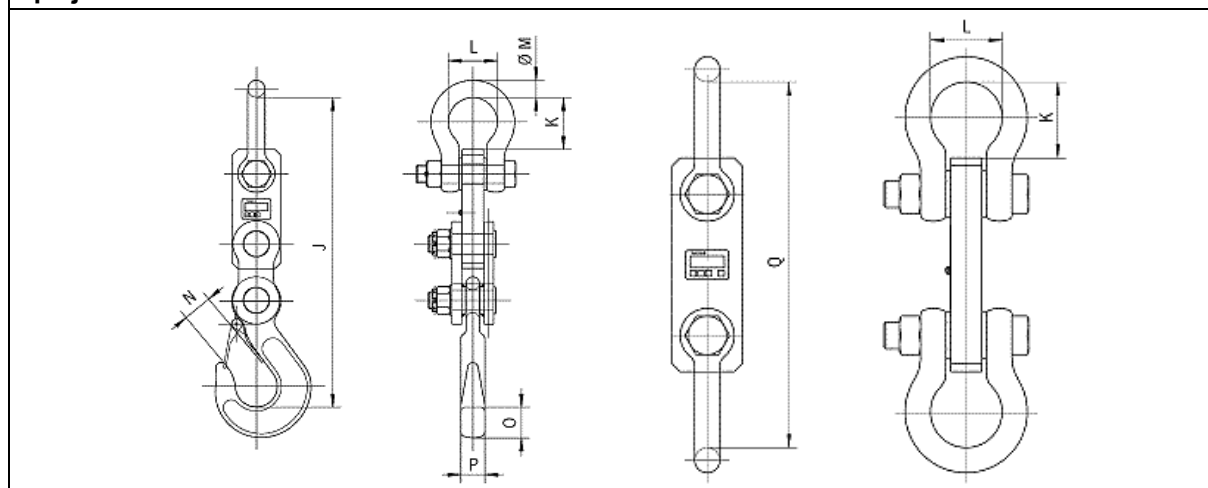

### Tehničke specifikacije

Vučna vaga	TZF 2,5	TZF 5	TZF 10	TZF 20
Nominalni teret	2,5 t	5 t	10 t	20 t
Granični teret	2,75 t	5,5 t	11 t	22 t
Teret lomljenja	>= 10 t	> 20 t	> 40 t	> 80 t
Točnost	0,2 % nominalne težine			
Rezolucija	1 kg	1 kg	10 kg	10 kg
Masa	2,8 kg	3,4 kg	4,4 kg	7,6 kg
Vrijeme rada	ca. 200 h kod 20°C			
Radna temperatura	-10 °C ... +50 °C			
Temperatura skladištenja	-20 °C ... +70 °C			
Zaštita	IP 54			
Prikaz	LCD-Display, 20,5 mm 4 1/2-znamenke			
Područje tariranja	100% nominalne težine			
Alarmna granica	kod prijelaza 110% nominalne težine			
<b>Cijena u EURO bez PDVa.:</b>	<b>2.694,-</b>	<b>2.797,-</b>	<b>2.913,-</b>	<b>3.086,-</b>

Vučna vaga	TZF 2,5	TZF 5	TZF 10	TZF 20
A	247	250	325	378
B	118	118	118	141
G	47	47	47	57
D	179	180	213	233
Ø C	22	27	48	55

**Opcija: kuke i karike**

Za vučnu vagu	TZF 2,5	TZF 5	TZF 10	TZF 20
J	610	610	690	780
K	34	50	105	92
L	38	44	95	95
Ø M	16	19	35	35
N	15	32	50	70
O	23	37	63	80
P	17	28	44	57
Q	315	350	535	562
Cijena u EUR bez PDVa. (karike)	<b>20,00</b>	<b>30,00</b>	<b>104,-</b>	<b>104,-</b>
Cijena u EUR bez PDVa. (kuke)	<b>417,-</b>	<b>417,-</b>	<b>551,-</b>	<b>795,-</b>